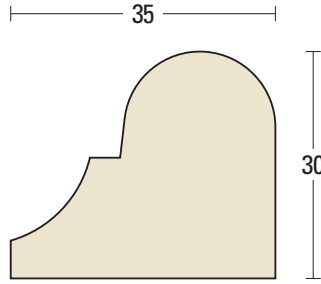

寸法は定尺3,650mmです。  
L=3,650 1本当たりの価格です。

■FM-2054 ▶ ¥3,300

■FM-2055 ▶ ¥6,500

■FM-2056 ▶ ¥3,000

■FM-2057 ▶ ¥3,200

■FM-2058 ▶ ¥3,300

■FM-2059 ▶ ¥3,200

■FM-2060 ▶ ¥3,400