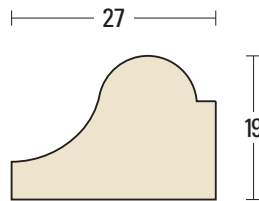

■FM-2064 ▶ ¥4,100