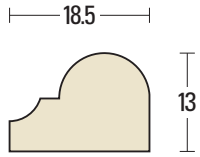

寸法は定尺3,650mmです。  
L=3,650 1本当たりの価格です。

■FM-2054 ▶ ¥3,300

■FM-2055 ▶ ¥6,500

■FM-2056 ▶ ¥3,000

■FM-2057 ▶ ¥3,200

■FM-2058 ▶ ¥3,300

■FM-2059 ▶ ¥3,200

■FM-2060 ▶ ¥3,400