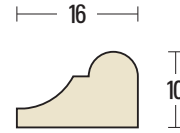

寸法は定尺3,650mmです。  
L=3,650 1本当たりの価格です。

■FM-2054 ▶ ¥3,300

■FM-2055 ▶ ¥6,500

■FM-2056 ▶ ¥3,000

■FM-2057 ▶ ¥3,200

■FM-2058 ▶ ¥3,300

■FM-2059 ▶ ¥3,200

■FM-2060 ▶ ¥3,400