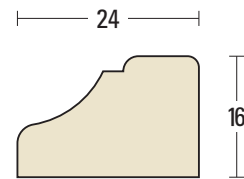

■FM-2062 ▶ ¥3,300