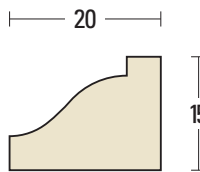

寸法は定尺3,650mmです。  
L=3,650 1本当たりの価格です。

■FM-2054 ▶ ¥3,300

■FM-2055 ▶ ¥6,500

■FM-2056 ▶ ¥3,000

■FM-2057 ▶ ¥3,200

■FM-2058 ▶ ¥3,300

■FM-2059 ▶ ¥3,200

■FM-2060 ▶ ¥3,400