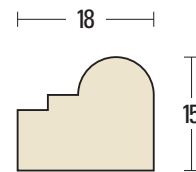

■FM-2065 ▶ ¥3,400