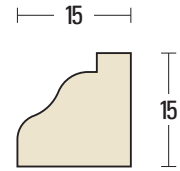

寸法は定尺3,650mmです。  
L=3,650 1本当たりの価格です。

■FM-2054 ▶ ¥3,300

■FM-2055 ▶ ¥6,500

■FM-2056 ▶ ¥3,000

■FM-2057 ▶ ¥3,200

■FM-2058 ▶ ¥3,300

■FM-2059 ▶ ¥3,200

■FM-2060 ▶ ¥3,400