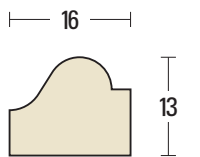

■FM-2063 ▶ ¥3,300