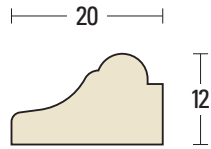

寸法は定尺3,650mmです。  
L=3,650 1本当たりの価格です。

■FM-2054 ▶ ¥3,300

■FM-2055 ▶ ¥6,500

■FM-2056 ▶ ¥3,000

■FM-2057 ▶ ¥3,200

■FM-2058 ▶ ¥3,300

■FM-2059 ▶ ¥3,200

■FM-2060 ▶ ¥3,400