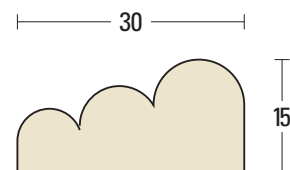

■FM-2061 ▶ ¥3,600

■FM-2062 ▶ ¥3,300

■FM-2063 ▶ ¥3,300

■FM-2064 ▶ ¥4,100

■FM-2065 ▶ ¥3,400

■FM-2066 ▶ ¥5,400

■FM-2067 ▶ ¥4,200

■FM-2068 ▶ ¥5,000

施  
工  
例  
天然木シリーズ面形一覧  
天然木シリーズ原寸図  
天然木アーチシリーズ  
不燃セラミックシリーズ