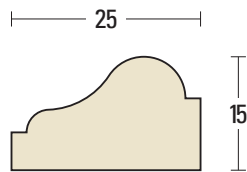

寸法は定尺3,650mmです。  
L=3,650 1本当たりの価格です。

■FM-2054 ▶ ¥3,300

■FM-2055 ▶ ¥6,500

■FM-2056 ▶ ¥3,000

■FM-2057 ▶ ¥3,200

■FM-2058 ▶ ¥3,300

■FM-2059 ▶ ¥3,200

■FM-2060 ▶ ¥3,400