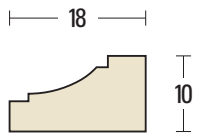

寸法は定尺3,650mmです。  
L=3,650 1本当たりの価格です。

■FM-2054 ▶ ¥3,300

■FM-2055 ▶ ¥6,500

■FM-2056 ▶ ¥3,000

■FM-2057 ▶ ¥3,200

■FM-2058 ▶ ¥3,300

■FM-2059 ▶ ¥3,200

■FM-2060 ▶ ¥3,400