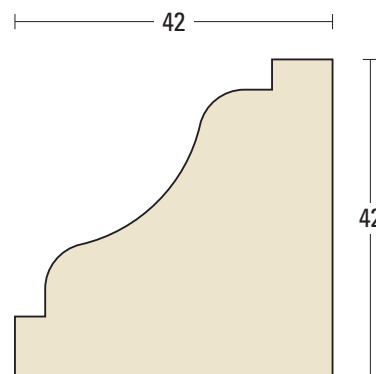

寸法は定尺3,650mmです。
L=3,650 1本当たりの価格です。

■FM-2031▶ ¥2,800

■FM-2032▶ ¥3,000

■FM-2033▶ ¥3,300

■FM-2034▶ ¥3,400

■FM-2035▶ ¥4,800

■FM-2036▶ ¥9,900

■FM-2037▶ ¥4,100

■FM-2038▶ ¥5,100

■FM-2039▶ ¥10,100

■FM-2040▶ ¥5,300

■FM-2041▶ ¥8,000

施
工
例
天然木シリーズ面形一覧
天然木シリーズ原寸図
天然木アールシリーズ
不燃セラミックシリーズ