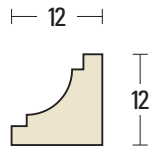

寸法は定尺3,650mmです。
L=3,650 1本当たりの価格です。

■FM-2031▶ ¥2,800

■FM-2032▶ ¥3,000

■FM-2033▶ ¥3,300

■FM-2034▶ ¥3,400

■FM-2035▶ ¥4,800

■FM-2036▶ ¥9,900

■FM-2037▶ ¥4,100