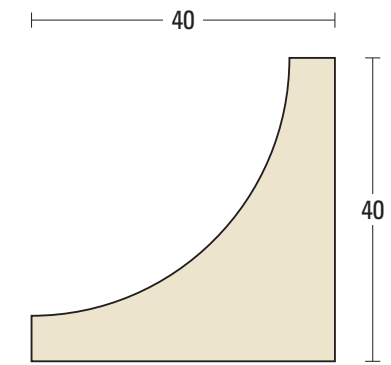

寸法は定尺3,650mmです。
L=3,650 1本当たりの価格です。

■FM-2031▶ ¥2,800

■FM-2032▶ ¥3,000

■FM-2033▶ ¥3,300

■FM-2034▶ ¥3,400

■FM-2035▶ ¥4,800

■FM-2036▶ ¥9,900

■FM-2037▶ ¥4,100

■FM-2038▶ ¥5,100

■FM-2039▶ ¥10,100

■FM-2040▶ ¥5,300

■FM-2041▶ ¥8,000

施
工
例
天然木シリーズ面形一覧
天然木シリーズ原寸図
天然木アールシリーズ
不燃セラミックシリーズ