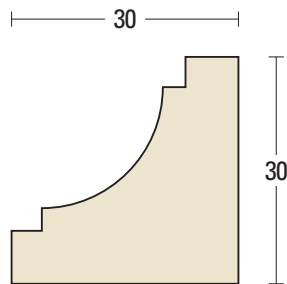

寸法は定尺3,650mmです。
L=3,650 1本当たりの価格です。

■FM-2031▶ ¥2,800

■FM-2032▶ ¥3,000

■FM-2033▶ ¥3,300

■FM-2034▶ ¥3,400

■FM-2035▶ ¥4,800

■FM-2036▶ ¥9,900

■FM-2037▶ ¥4,100

■FM-2038▶ ¥5,100

■FM-2039▶ ¥10,100

■FM-2040▶ ¥5,300

■FM-2041▶ ¥8,000

施
工
例
天然木シリーズ面形一覧
天然木シリーズ原寸図
天然木アールシリーズ
不燃セラミックシリーズ