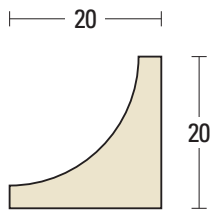

寸法は定尺3,650mmです。
L=3,650 1本当たりの価格です。

■FM-2031▶ ¥2,800

■FM-2032▶ ¥3,000

■FM-2033▶ ¥3,300

■FM-2034▶ ¥3,400

■FM-2035▶ ¥4,800

■FM-2036▶ ¥9,900

■FM-2037▶ ¥4,100

■FM-2038▶ ¥5,100

■FM-2039▶ ¥10,100

■FM-2040▶ ¥5,300

■FM-2041▶ ¥8,000

施
工
例
天然木シリーズ面形一覧
天然木シリーズ原寸図
天然木アールシリーズ
不燃セラミックシリーズ