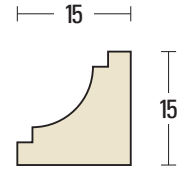

寸法は定尺3,650mmです。
L=3,650 1本当たりの価格です。

■FM-2031▶ ¥2,800

■FM-2032▶ ¥3,000

■FM-2033▶ ¥3,300

■FM-2034▶ ¥3,400

■FM-2035▶ ¥4,800

■FM-2036▶ ¥9,900

■FM-2037▶ ¥4,100

■FM-2038▶ ¥5,100

■FM-2039▶ ¥10,100

■FM-2040▶ ¥5,300

■FM-2041▶ ¥8,000

施
工
例
天然木シリーズ面形一覧
天然木シリーズ原寸図
天然木アールシリーズ
不燃セラミックシリーズ