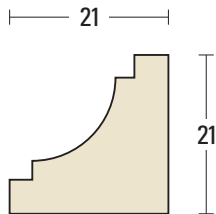

寸法は定尺3,650mmです。
L=3,650 1本当たりの価格です。

■FM-2031▶ ¥2,800

■FM-2032▶ ¥3,000

■FM-2033▶ ¥3,300

■FM-2034▶ ¥3,400

■FM-2035▶ ¥4,800

■FM-2036▶ ¥9,900

■FM-2037▶ ¥4,100

■FM-2038▶ ¥5,100

■FM-2039▶ ¥10,100

■FM-2040▶ ¥5,300

■FM-2041▶ ¥8,000

施
工
例
天然木シリーズ面形一覧
天然木シリーズ原寸図
天然木アールシリーズ
不燃セラミックシリーズ