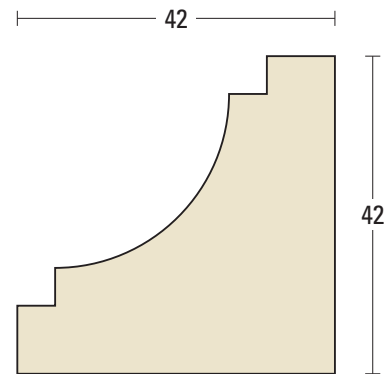

寸法は定尺3,650mmです。
L=3,650 1本当たりの価格です。

■FM-2031▶ ¥2,800

■FM-2032▶ ¥3,000

■FM-2033▶ ¥3,300

■FM-2034▶ ¥3,400

■FM-2035▶ ¥4,800

■FM-2036▶ ¥9,900

■FM-2037▶ ¥4,100

■FM-2038▶ ¥5,100

■FM-2039▶ ¥10,100

■FM-2040▶ ¥5,300

■FM-2041▶ ¥8,000

施
工
例
天然木シリーズ面形一覧
天然木シリーズ原寸図
天然木アールシリーズ
不燃セラミックシリーズ