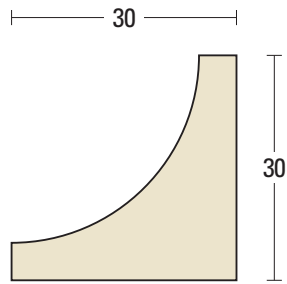

寸法は定尺3,650mmです。
L=3,650 1本当たりの価格です。

■FM-2031▶ ¥2,800

■FM-2032▶ ¥3,000

■FM-2033▶ ¥3,300

■FM-2034▶ ¥3,400

■FM-2035▶ ¥4,800

■FM-2036▶ ¥9,900

■FM-2037▶ ¥4,100

■FM-2038▶ ¥5,100

■FM-2039▶ ¥10,100

■FM-2040▶ ¥5,300

■FM-2041▶ ¥8,000

施
工
例
天然木シリーズ面形一覧
天然木シリーズ原寸図
天然木アールシリーズ
不燃セラミックシリーズ