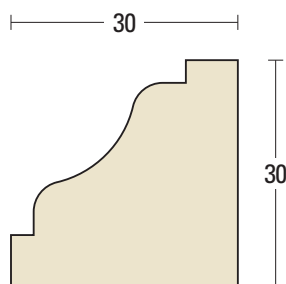

寸法は定尺3,650mmです。
L=3,650 1本当たりの価格です。

■FM-2031▶ ¥2,800

■FM-2032▶ ¥3,000

■FM-2033▶ ¥3,300

■FM-2034▶ ¥3,400

■FM-2035▶ ¥4,800

■FM-2036▶ ¥9,900

■FM-2037▶ ¥4,100

■FM-2038▶ ¥5,100

■FM-2039▶ ¥10,100

■FM-2040▶ ¥5,300

■FM-2041▶ ¥8,000

施
工
例
天然木シリーズ面形一覧
天然木シリーズ原寸図
天然木アールシリーズ
不燃セラミックシリーズ