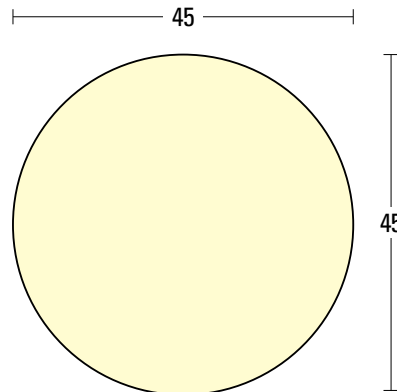

FHR-5007 ▶ ¥8,600