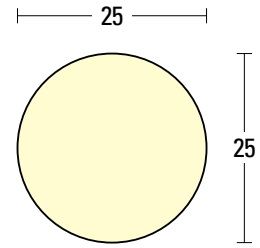

FHR型

番号順原寸図

寸法は定尺3,650mmです。
L=3,650 1本当たりの価格です。

FHR-5001 ▶ ¥2,400

FHR-5002 ▶ ¥2,800

FHR-5003 ▶ ¥4,100

FHR-5004 ▶ ¥5,300

FHR-5005 ▶ ¥5,700