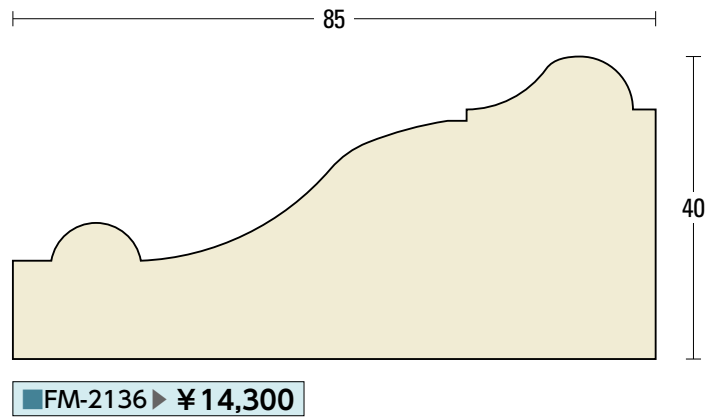

寸法は定尺3,650mmです。
L=3,650 1本当たりの価格です。

施
工
例
天然木シリーズ面形一覧
天然木シリーズ原寸図
天然木アールシリーズ
不燃セラミックシリーズ