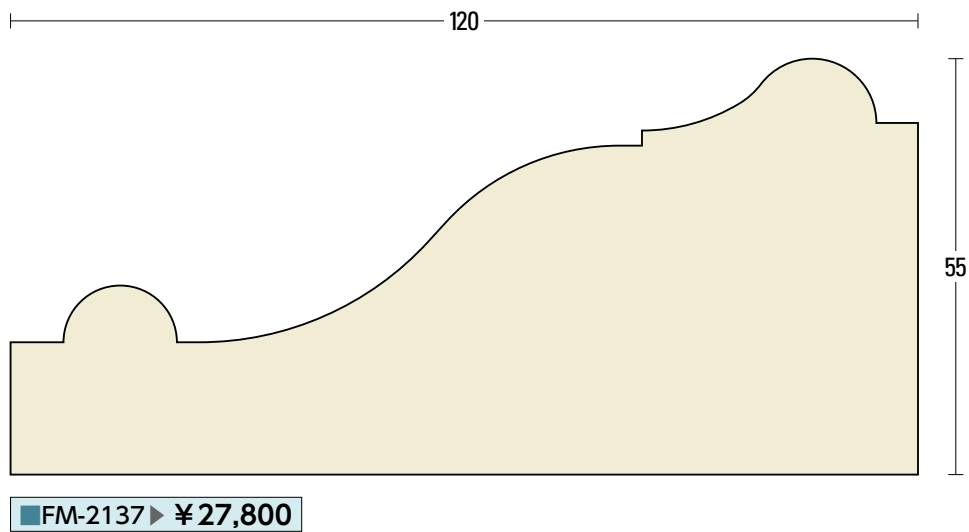

寸法は定尺3,650mmです。
L=3,650 1本当たりの価格です。

施
工
例
天然木シリーズ面形一覧
天然木シリーズ原寸図
天然木アールシリーズ
不燃セラミックシリーズ