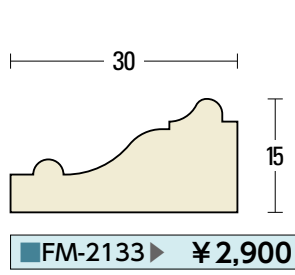

寸法は定尺3,650mmです。
L=3,650 1本当たりの価格です。

施
工
例
天然木シリーズ面形一覧
天然木シリーズ原寸図
天然木アールシリーズ
不燃セラミックシリーズ