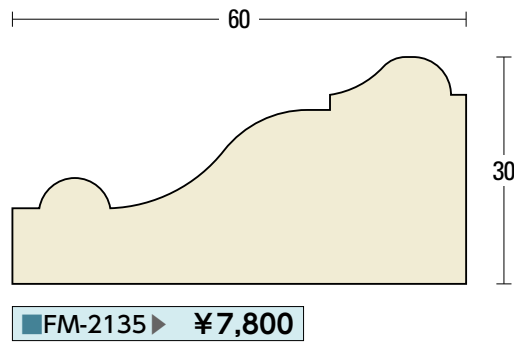

寸法は定尺3,650mmです。
L=3,650 1本当たりの価格です。

施
工
例
天然木シリーズ面形一覧
天然木シリーズ原寸図
天然木アールシリーズ
不燃セラミックシリーズ