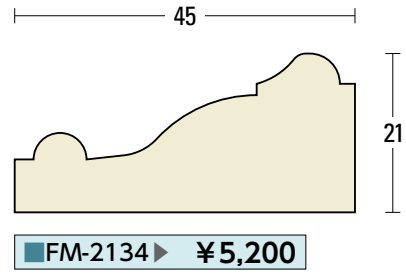

寸法は定尺3,650mmです。
L=3,650 1本当たりの価格です。

施
工
例
天然木シリーズ面形一覧
天然木シリーズ原寸図
天然木アールシリーズ
不燃セラミックシリーズ