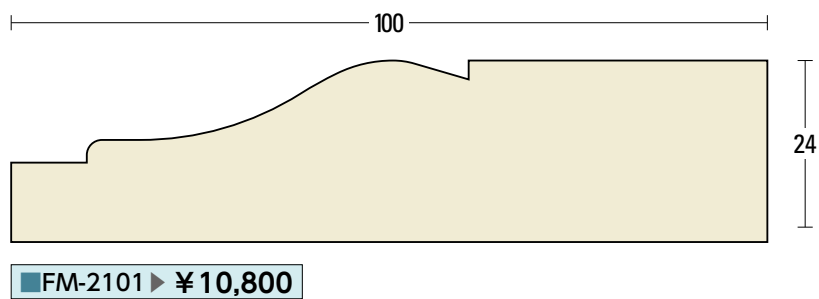

寸法は定尺3,650mmです。  
L=3,650 1本当たりの価格です。

施  
工  
例  
天然木シリーズ面形一覧  
天然木シリーズ原寸図  
天然木アーチシリーズ  
不燃セラミックシリーズ