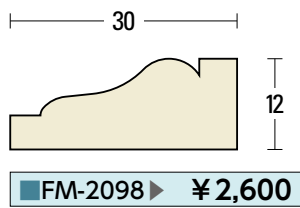

寸法は定尺3,650mmです。  
L=3,650 1本当たりの価格です。

施  
工  
例  
天然木シリーズ面形一覧  
天然木シリーズ原寸図  
天然木アーチシリーズ  
不燃セラミックシリーズ