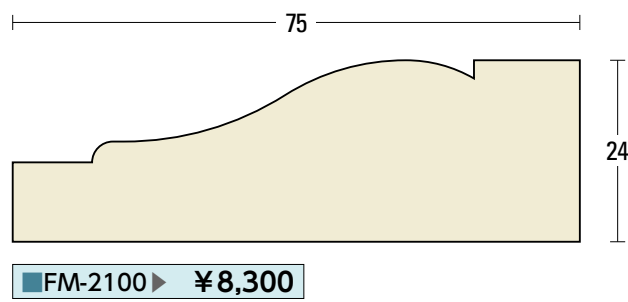

寸法は定尺3,650mmです。  
L=3,650 1本当たりの価格です。

施  
工  
例  
天然木シリーズ面形一覧  
天然木シリーズ原寸図  
天然木アーチシリーズ  
不燃セラミックシリーズ