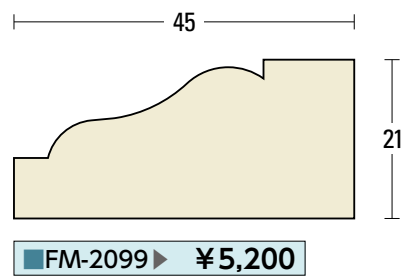

寸法は定尺3,650mmです。  
L=3,650 1本当たりの価格です。

施  
工  
例  
天然木シリーズ面形一覧  
天然木シリーズ原寸図  
天然木アーチシリーズ  
不燃セラミックシリーズ