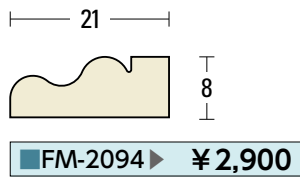

寸法は定尺3,650mmです。  
L=3,650 1本当たりの価格です。

施  
工  
例  
天然木シリーズ面形一覧  
天然木シリーズ原寸図  
天然木アーチシリーズ  
不燃セラミックシリーズ