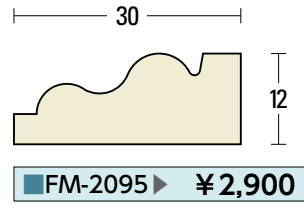

寸法は定尺3,650mmです。  
L=3,650 1本当たりの価格です。

施  
工  
例  
天然木シリーズ面形一覧  
天然木シリーズ原寸図  
天然木アーチシリーズ  
不燃セラミックシリーズ