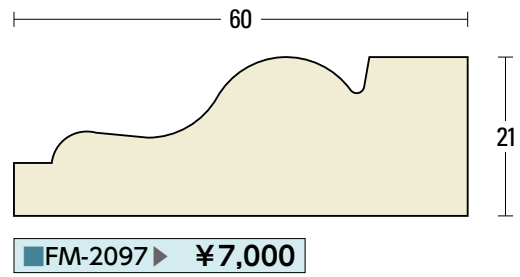

寸法は定尺3,650mmです。  
L=3,650 1本当たりの価格です。

施  
工  
例  
天然木シリーズ面形一覧  
天然木シリーズ原寸図  
天然木アーチシリーズ  
不燃セラミックシリーズ