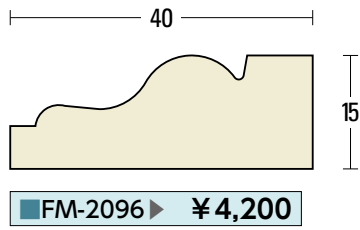

寸法は定尺3,650mmです。  
L=3,650 1本当たりの価格です。

施  
工  
例  
天然木シリーズ面形一覧  
天然木シリーズ原寸図  
天然木アーチシリーズ  
不燃セラミックシリーズ