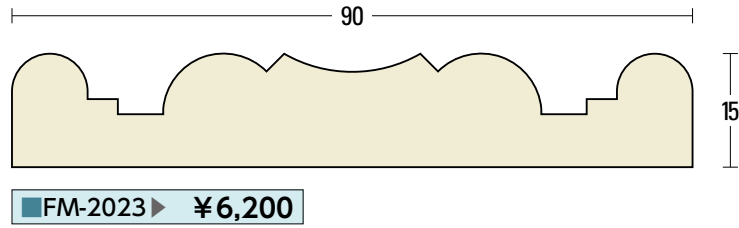

寸法は定尺3,650mmです。  
L=3,650 1本当たりの価格です。

施  
工  
例  
天然木シリーズ面形一覧  
天然木シリーズ原寸図  
天然木アーチシリーズ  
不燃セラミックシリーズ