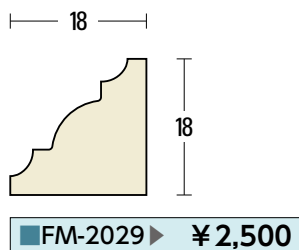

寸法は定尺3,650mmです。  
L=3,650 1本当たりの価格です。

施  
工  
例  
天然木シリーズ面形一覧  
天然木シリーズ原寸図  
天然木アーチシリーズ  
不燃セラミックシリーズ