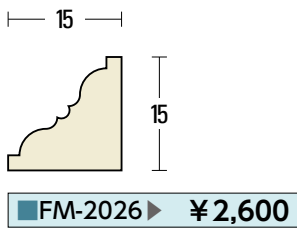

寸法は定尺3,650mmです。  
L=3,650 1本当たりの価格です。

施  
工  
例  
天然木シリーズ面形一覧  
天然木シリーズ原寸図  
天然木アーチシリーズ  
不燃セラミックシリーズ