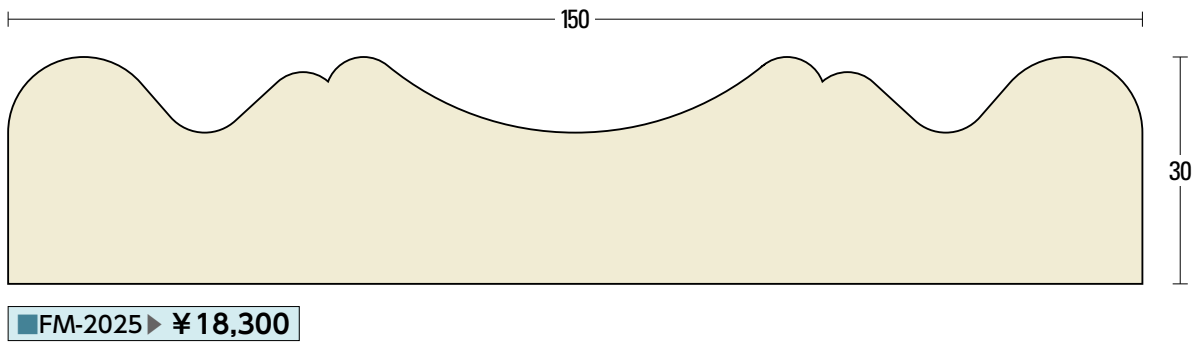

寸法は定尺3,650mmです。  
L=3,650 1本当たりの価格です。

施  
工  
例  
天然木シリーズ面形一覧  
天然木シリーズ原寸図  
天然木アーチシリーズ  
不燃セラミックシリーズ