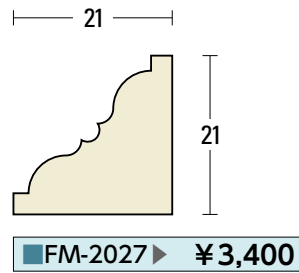

寸法は定尺3,650mmです。  
L=3,650 1本当たりの価格です。

施  
工  
例  
天然木シリーズ面形一覧  
天然木シリーズ原寸図  
天然木アーチシリーズ  
不燃セラミックシリーズ