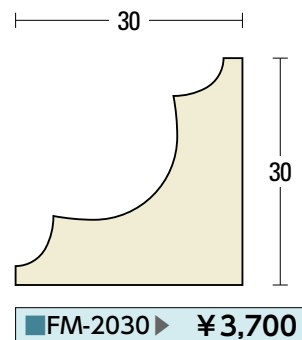

寸法は定尺3,650mmです。  
L=3,650 1本当たりの価格です。

施  
工  
例  
天然木シリーズ面形一覧  
天然木シリーズ原寸図  
天然木アーチシリーズ  
不燃セラミックシリーズ