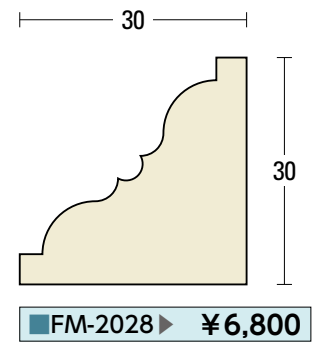

寸法は定尺3,650mmです。  
L=3,650 1本当たりの価格です。

施  
工  
例  
天然木シリーズ面形一覧  
天然木シリーズ原寸図  
天然木アーチシリーズ  
不燃セラミックシリーズ