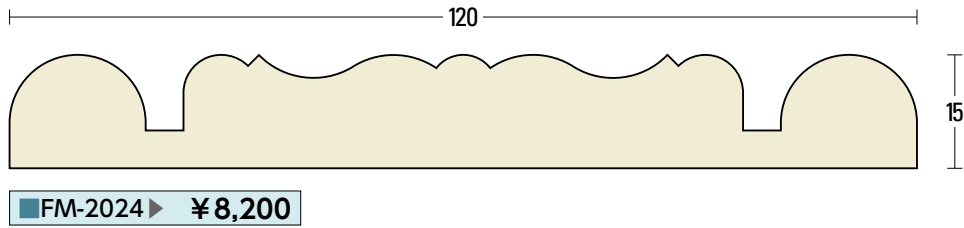

寸法は定尺3,650mmです。  
L=3,650 1本当たりの価格です。

施  
工  
例  
天然木シリーズ面形一覧  
天然木シリーズ原寸図  
天然木アーチシリーズ  
不燃セラミックシリーズ